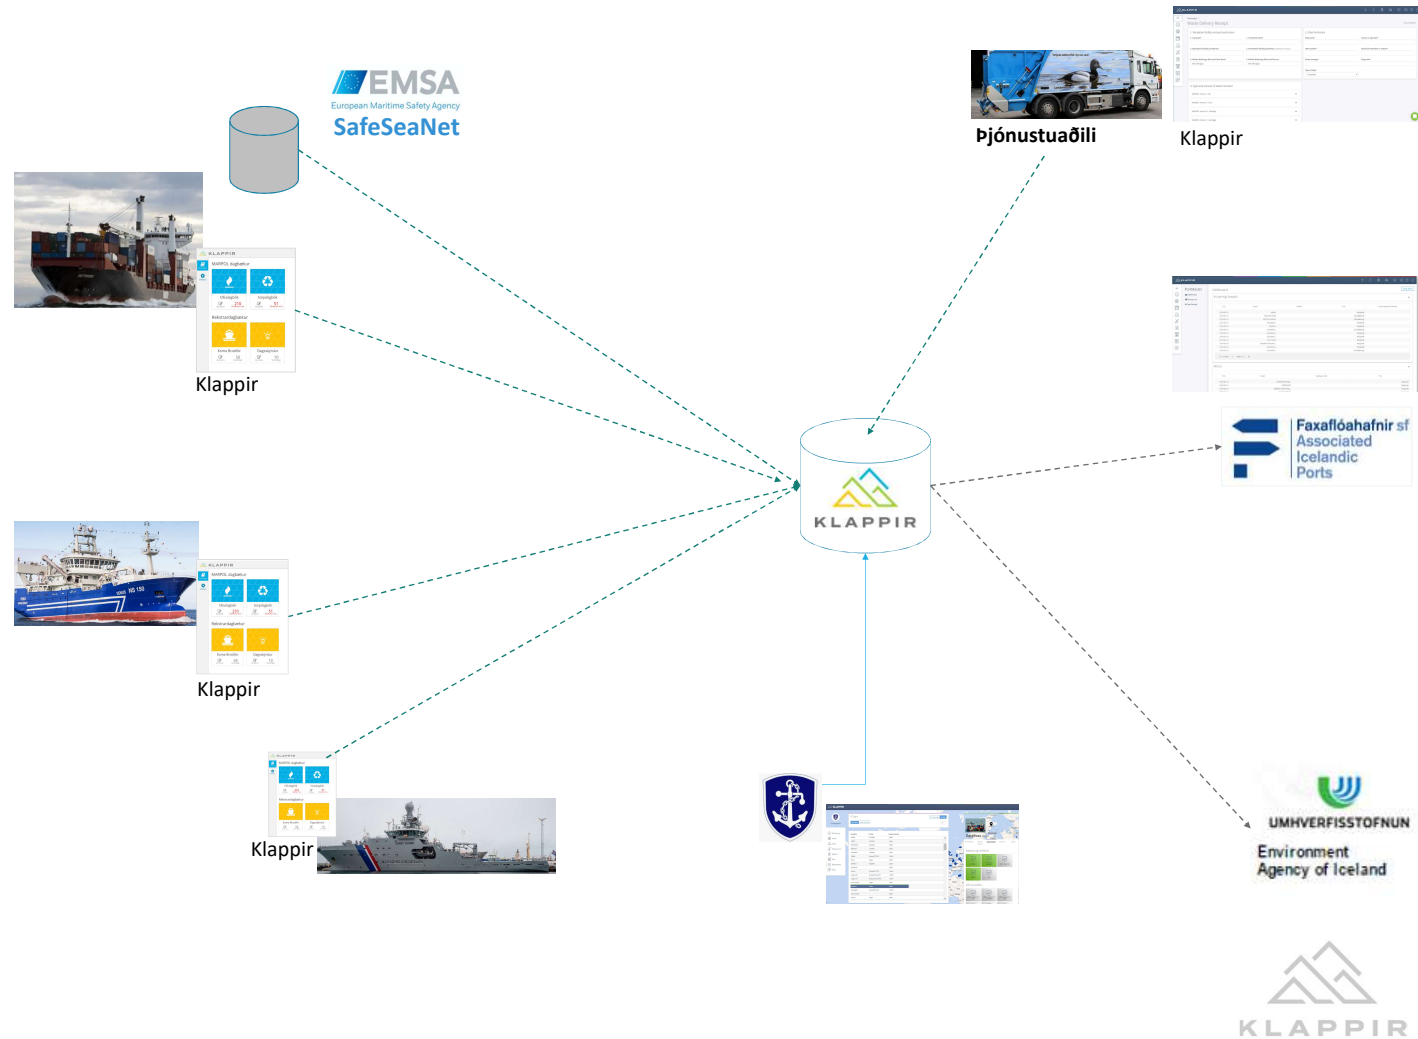

UM ÞAÐ BIL
2.500
NOTENDUR

Umhverfismálin eru vaxandi áskorun

- Sífelld umfangsmeiri umhverfisreglugerðir kalla á nýjar lausnir sem aðstoða við lögfylgni
- Vinna hafna við úrvinnslu gagna um umhverfismál kemur til með að aukast verulega á komandi árum.
- Erfitt að rekja umhverfisslys sem verða í höfnum t.d. eldsneytisáfyllingar
- Nú þegar er erfitt að ná utan um sörpösanir skipa í höfnum
- Oft er misbrestur á skráningum um borð í skipum sem eykur álag á eftirlitsaðila og hafnir.

Stafræn tækni
tryggir skilvirkni,
áreiðanleika og
gagnsæi

PortMaster lausnin auðveldar alla söfnun og úrvinnslu umhverfisupplýsinga, eykur áreiðanleika og skilvirkni.

- **Með PortMaster** nota hafnir stafræna tækni til að taka við umhverfisupplýsingum á sjálfvirkan hátt.
- **Með PortMaster** getur höfnin opnað fyrir gagnastreymi til Umhverfisstofnunnar

PortMaster

Hafnarstjórinn les upplýsingar frá:

- SafeSeanet,
- Rafrænum dagbókum
- Móttökukvittanir frá þjónustuaðilum.

Upplýsingunum er raðað upp og gæði gagnanna greind.

PortMaster

Yfirlit [Sækja skýrslu](#) [NotesApp](#)