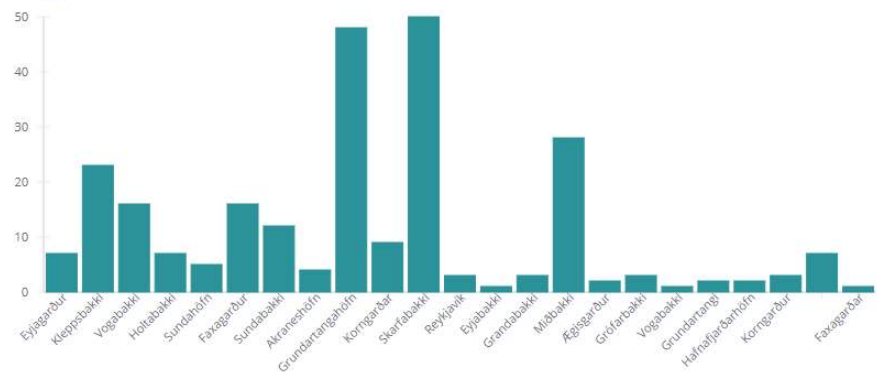

253 Útgefnar kvittanir

↓