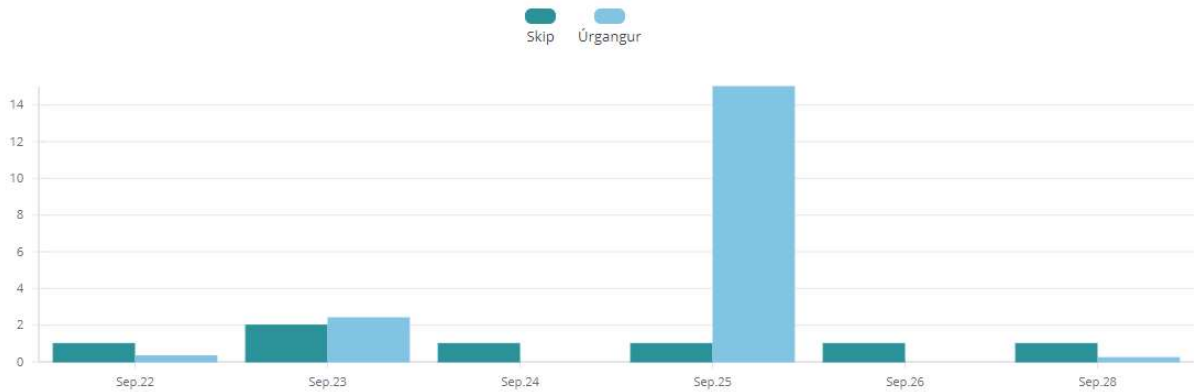

7 Væntanlegar innkomur

↓

102 Athugasemdir

↓

Actual time of arrival missing.: 46% Actual time of departure missing.: 54%

Næstu innkomur

ETA	Skip	Brúttó tonn	Höfn	Næstu losanir	Tilkynnt magn
2019-09-22 11:48:12	Fri Tide	2.218	Reykjavik	NLRMT, ZZU...	0.33m³
2019-09-23 06:10:46	Pengalia	0	Reykjavik	ISREY, ZZUKN	2.4m³
2019-09-23 16:37:56	Pollux	0	Reykjavik	DKAAR, ZZU...	0
2019-09-24 20:39:21	Helgafell	0	Grundartangi	ISREY, NLRT...	0
2019-09-25 00:48:04	Sea Spirit	4.200	Reykjavik	CVMIN, ZZU...	15m³
2019-09-26 02:00:00	Samskip Skaftafell	4.450	Reykjavik	ISAKU, ISREY	0
2019-09-28 23:00:00	Nestor	1.846	Reykjavik	NLRMT, ZZU...	0.23m³