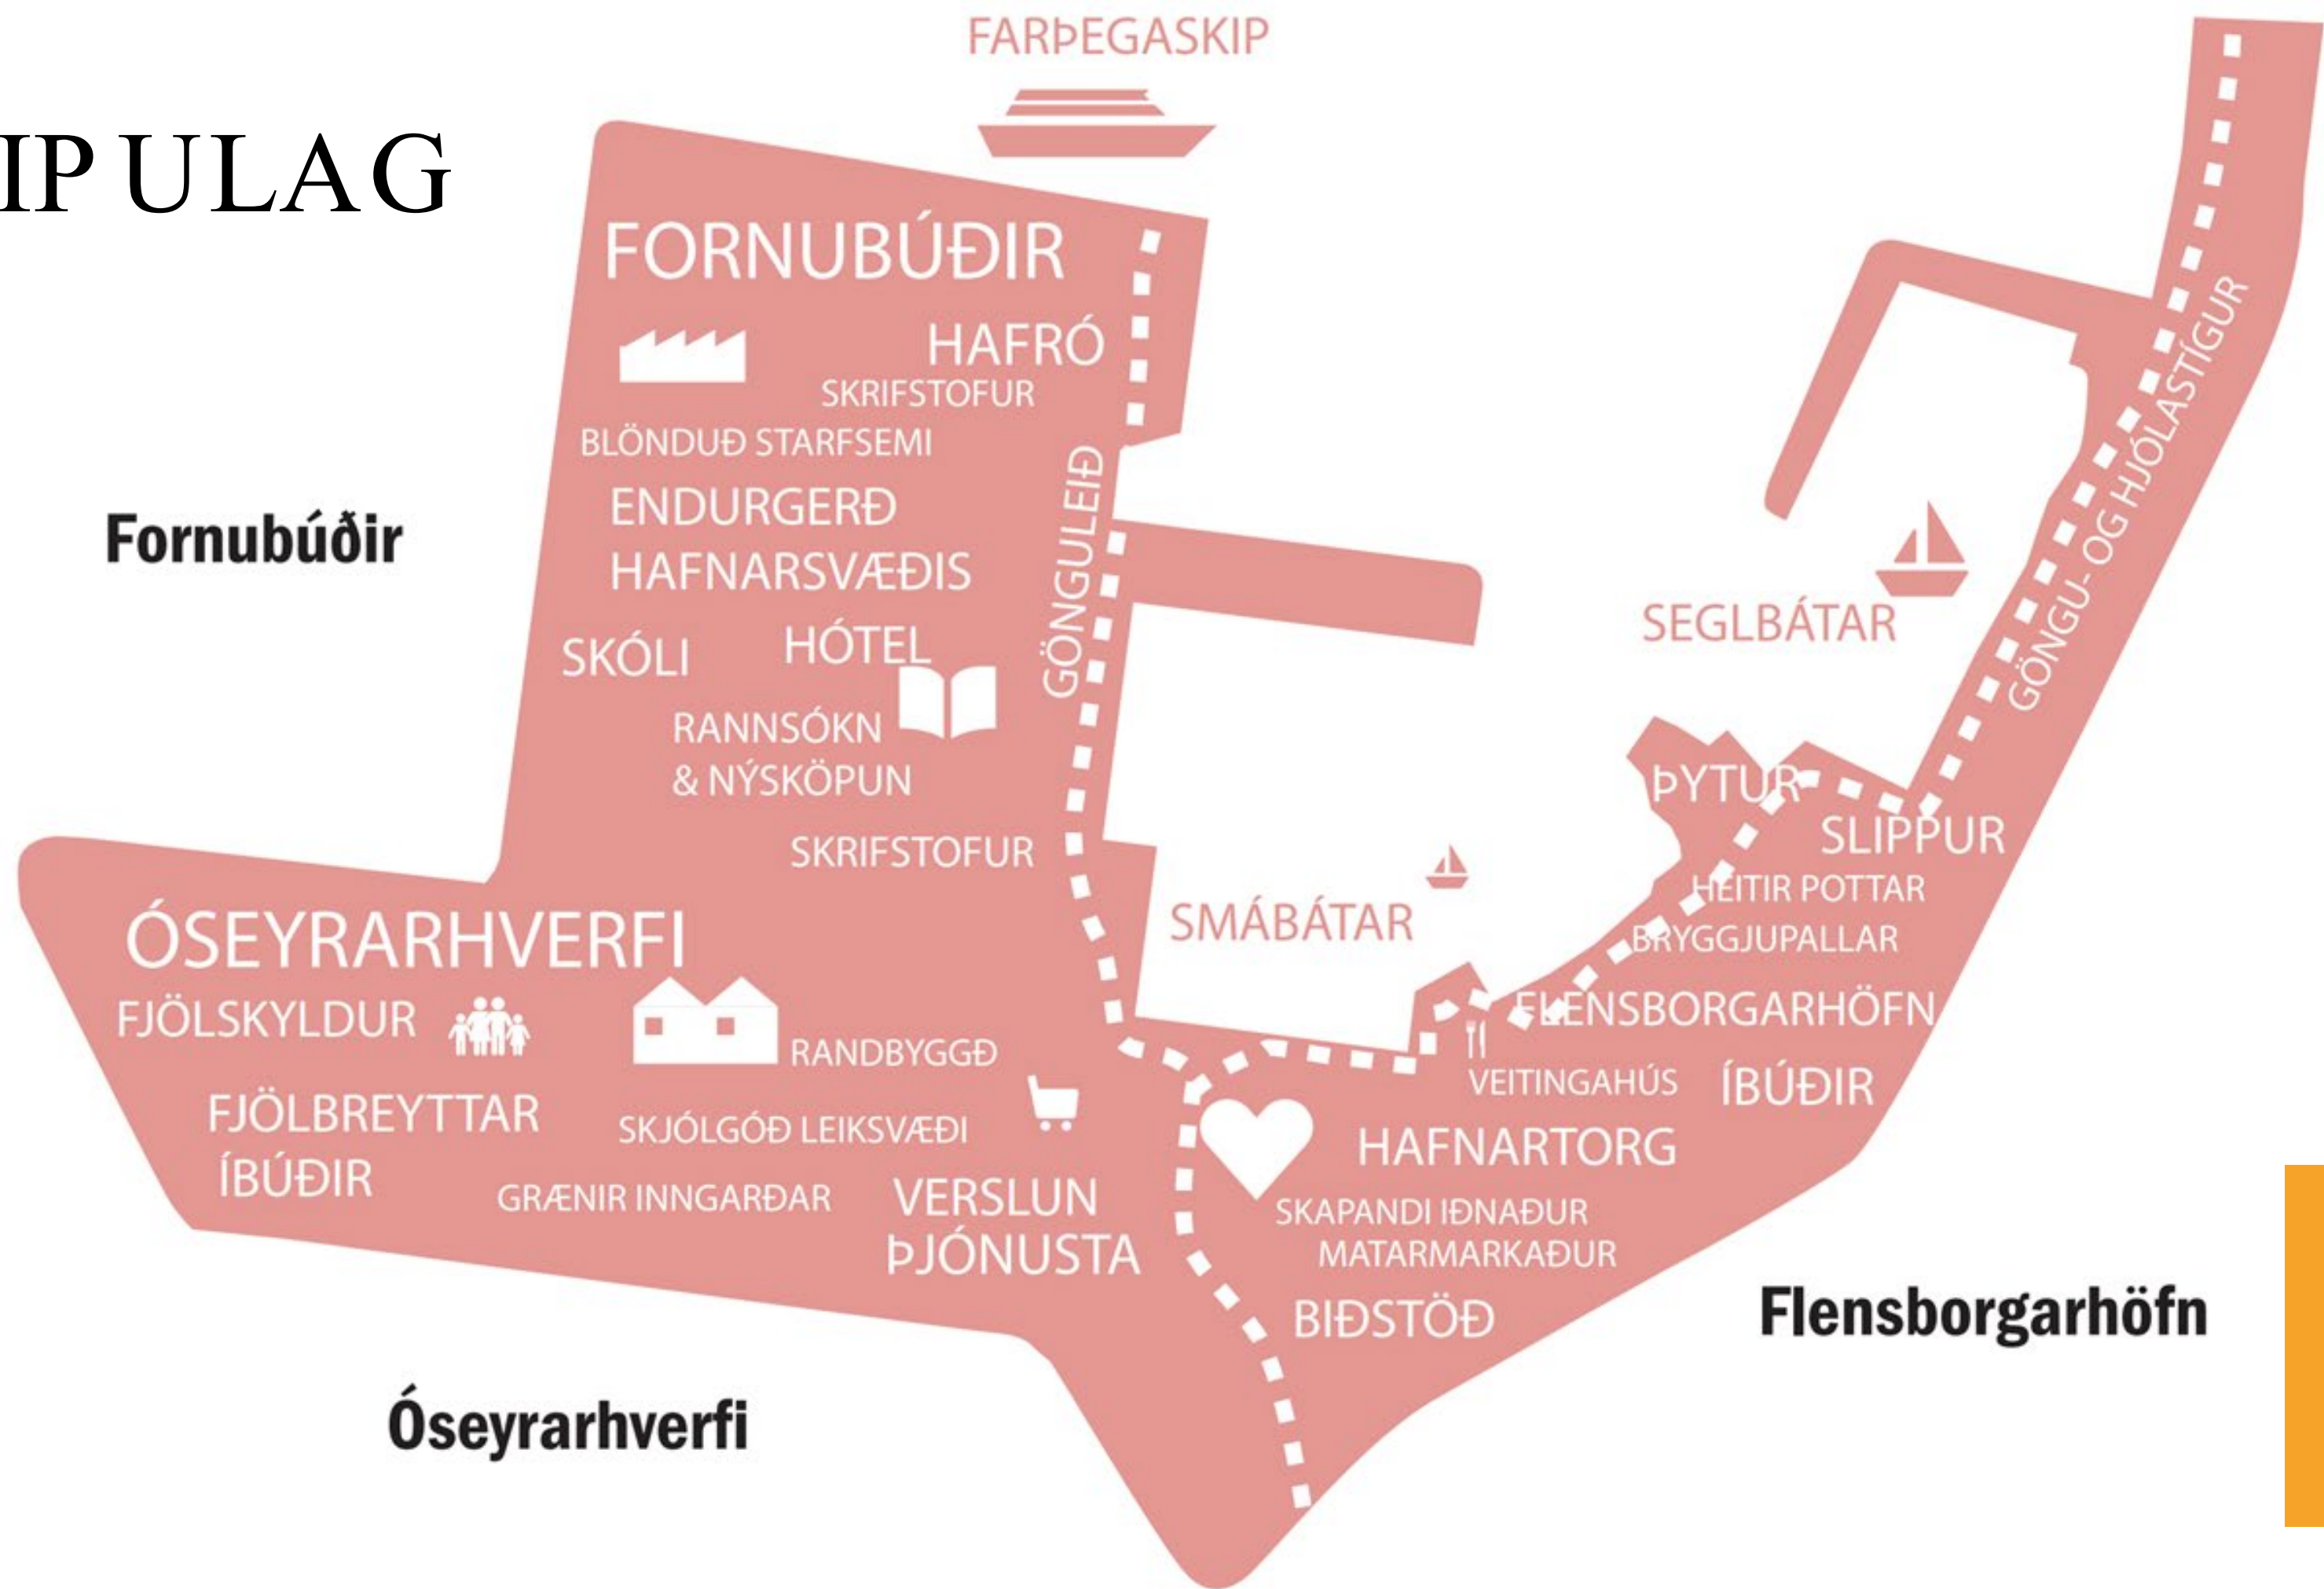

DEILISKIP ULAG